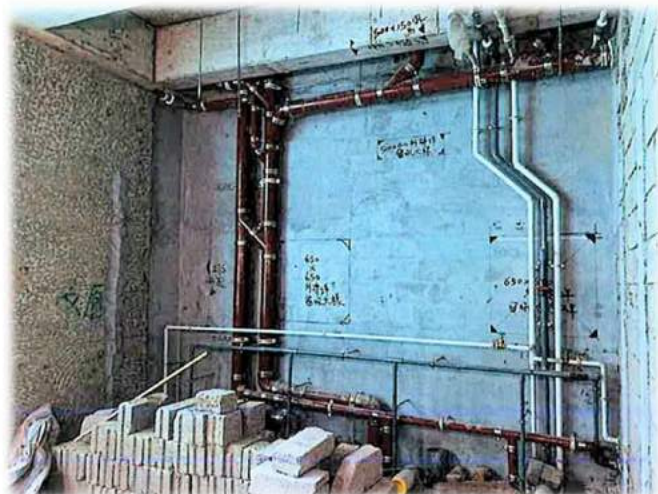

2019年10月

01 校舍工地的鳥瞰圖。

02 校舍工地的鳥瞰圖。

03 新禮堂工地的鳥瞰圖。

04 座立於雲地利道的
新禮堂(左)和新翼(右)。

05 工程人員在新翼
八樓屋頂進行梁-樓
板工程。

06 新翼二樓正在進行喉管安裝工程。

07 工程人員小心翼翼地將百年校舍二樓平台的老地磚移除(地磚將會被重用)。

11 於新翼內的課室。

12 百年校舍一房門原貌和另一房門上漆後的外觀。

2020年1月

13 百年校園外觀。

14 校監、校長和主任們等學校行政人員再次進入工地視察。圖中為正進行改建及保育工程的百年校舍。

15 新翼二樓的「示範課室」。拍攝當天，校監、校長和主任們等學校行政人員在學與教的安全、效能和美觀的考量下，檢視課室的設計和材質，並向工程公司提出意見。

2020年2月

16 從寶雲道之山徑遠眺校園。(鳴謝：Mr KC Pang 拍攝)